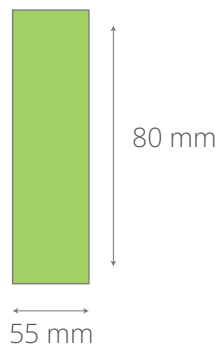

- zakładka z instrukcją sadzenia na odwrocie, nadruk dwustronny, full color, papier biały eko lub kraft
- nadruk na znaczniku full color, papier biały eko lub kraft

POZOSTAŁE ELEMENTY

- saszetka z wybranymi nasionami, papier biały eko lub kraft