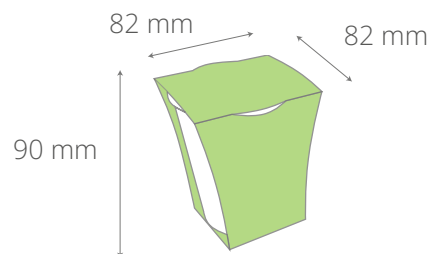

EKO KUBEK

Jeden z naszych klasyków - zestaw do uprawy roślinki w ekologicznym kubku. Całość zamknięta owijką. Mnóstwo miejsca na branding!

BRANDOWANE ELEMENTY

1. etykieta full color na kubek, Ø: 35 mm
   - instrukcja sadzenia, nadruk full color, papier biały eko lub kraft, 50 x 70 mm
   - owijka, nadruk full color, papier biały eko lub kraft
2. Opcjonalnie:
3. możliwy bezpośredni nadruk na kubku, w nakładach wielokrotności 1000 szt.

POZOSTAŁE ELEMENTY

- papierowy kubek 250 ml, kraft lub biały
- wegańska kapsułka z wybranymi nasionami
- krążek torfowy

WYMIARY

EKOSASZETKA

Ekosaszetki skrywają nasiona wybranej rośliny i środowisko startowe dla jej rozwoju. Kiedy roślinka podrośnie, bardzo łatwo przesadzić ją do większego pojemnika lub wprost do natury.

BRANDOWANE ELEMENTY	- etykieta, full color, 75 x 80 mm - instrukcja, nadruk full color, papier biały eko, 50 x 70 mm
POZOSTAŁE ELEMENTY	- kraftowa saszetka - krążek torfowy - nasiona wybranej rośliny w wegańskiej kapsułce
WYMIARY