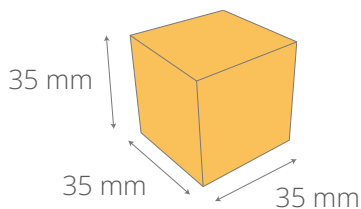

W PUDEŁECZKU

BRANDOWANE ELEMENTY

- pudełko, nadruk full color, papier biały eko lub kraft,

POZOSTAŁE ELEMENTY

- bee bomba

WYMIARY