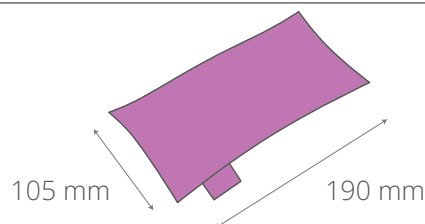

WYMIARY

WOREK NA OCZY Z LAWENDĄ

Położ się, zamknij oczy i pozwól sobie na chwilę spokoju. Szyty w Polsce, bawełniany worek na oczy wypełniony siemieniem lnianym i naturalną, kojącą lawendą.