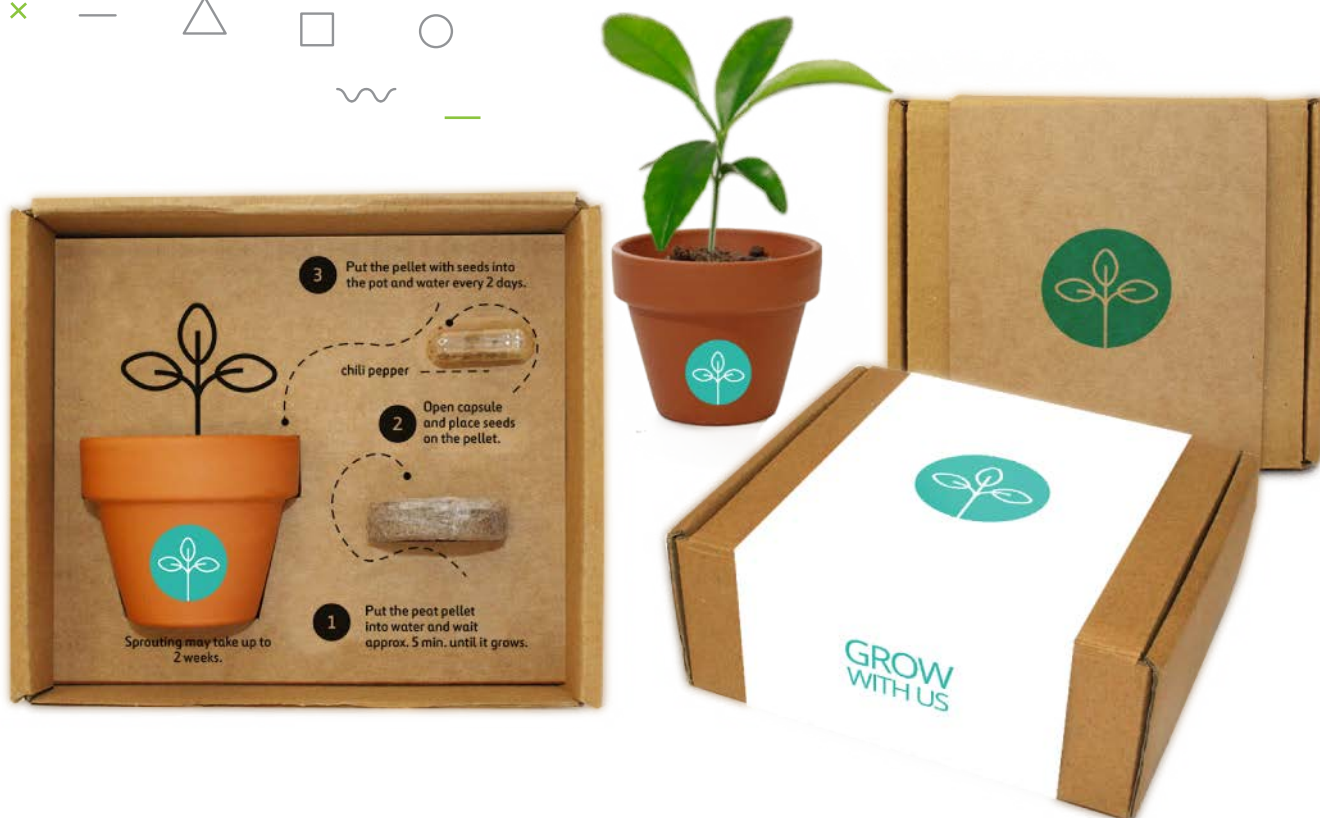

OGRZEWACZ Z PESTKAMI WIŚNI

Rozgrzewa tak jak wiśniówka, ale nie boli po nim głowa. Ręcznie szyty worek z Twoim brandem zawiera pestki wiśni, które doskonale magazynują ciepło. Doskonały wybór na chłodne, jesienno-zimowe dni.

WYMIARY

WOREK NA OCZY Z LAWENDĄ

Położ się, zamknij oczy i pozwól sobie na chwilę spokoju. Szyty w Polsce, bawełniany worek na oczy wypełniony siemieniem lnianym i naturalną, kojącą lawendą.

GADŻETY DO UPRAWY ROŚLIN

Wystarczy odpakować i podać, by po kilku dniach wyrosła z niego wdzięczna roślina.

Efekt? Gadżet zostaje gwiazdą każdego biurka, blatu i parapetu.

Budzi dobre emocje i przykuwa uwagę. Razem z nim - Twoja marka.

ROŚLINNE ETUI

Zestaw do uprawy rośliny w kraftowym etui, które pasuje jak ulał. Już samo rozpakowanie jest zabawą, a to dopiero początek!

BRANDOWANE ELEMENTY

- wkładka wewnętrzna z instrukcją sadzenia, nadruk full color, papier biały eko lub kraft
- etykieta full color na doniczce Ø: 20 mm
- owijka na pudełko, nadruk full color, papier biały eko lub kraft