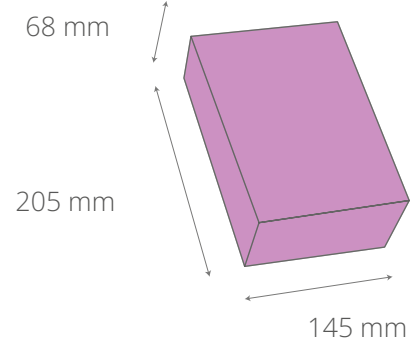

EKO AKCESORIA

Praktyczne, wpadające w oko, wykonane z szacunkiem do przyrody.
Sprawdź, jak gadżety codziennego użytku mogą być eko!

BIURO NATURO

Zestaw biurowych niezbędników w ekologicznym wydaniu. Rosnący ołówek, papierowy długopis, temperówka i sticky notes – i pojemnik z drewna bukowego, żeby na biurku był porządek!

NOWOŚĆ

BRANDOWANE ELEMENTY

- graver na drewnianej osłonce, maksymalny rozmiar: 30 x 80 mm
- graver na ołówku, 7 x 70 mm
- wkładka wewnętrzna, nadruk full color, papier biały eko lub kraft
- owijka na pudełko, nadruk full color, papier biały eko lub kraft

Opcjonalnie:
- od 500 szt. nadruk na pudełku

POZOSTAŁE ELEMENTY

- ołówek z wybranymi nasionami
- długopis wykonany z papieru
- temperówka
- sticky notes
- pudełko kraft

WYMIARY