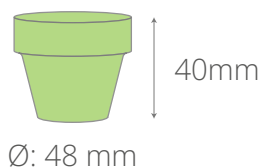

GADŻETY DO UPRAWY ROŚLIN

Wystarczy odpakować i podać, by po kilku dniach wyrosła z niego wdzięczna roślina.

Efekt? Gadżet zostaje gwiazdą każdego biurka, blatu i parapetu.

Budzi dobre emocje i przykuwa uwagę. Razem z nim - Twoja marka.

ROŚLINNE ETUI

Zestaw do uprawy rośliny w kraftowym etui, które pasuje jak ulał. Już samo rozpakowanie jest zabawą, a to dopiero początek!

BRANDOWANE ELEMENTY

- wkładka wewnętrzna z instrukcją sadzenia, nadruk full color, papier biały eko lub kraft
- etykieta full color na doniczce Ø: 20 mm
- owijka na pudełko, nadruk full color, papier biały eko lub kraft

Opcjonalnie:

- od 500 szt. nadruk na pudełku

POZOSTAŁE ELEMENTY

- doniczka ceramiczna
- nasiona wybranej rośliny w wegańskiej kapsułce
- krążek torfowy
- pudełko kraft

WYMIARY