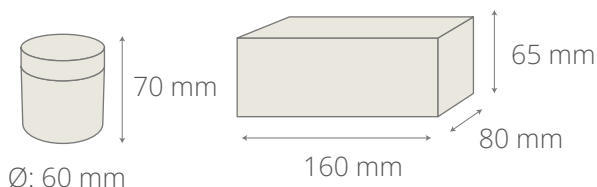

ZAPYTAJ O DOSTĘPNE OLEJKI ZAPACHOWE