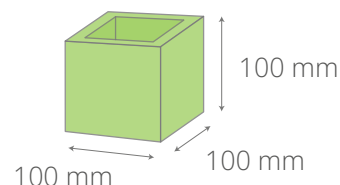

kraft

biały eko

BRANDOWANE ELEMENTY

- owijka z nadrukiem full color, papier biały eko lub kraft, 90 x 419 mm
- instrukcja sadzenia, nadruk full color, papier biały eko lub kraft, 50 x 70 mm
- grawer na drewnianej osłonce, maksymalny rozmiar: 65 x 90 mm

POZOSTAŁE ELEMENTY

- kraftowy kubek eko 250 ml
- krążek torfowy
- nasiona wybranej rośliny w wegańskiej kapsułce

WYMIARY

BRANDOWANE ELEMENTY

- banderola na wieczku, full color, 16 x 120 mm
- grawer na drewnianej osłonce, maksymalny rozmiar: 30 x 80 mm
- instrukcja sadzenia, nadruk full color, papier biały eko lub kraft, 40 x 55 mm
- etykieta na pudełku, full color, Ø: 40 mm
- Opcjonalnie:
- od 1000 szt. możliwy bezpośredni nadruk na pudełku