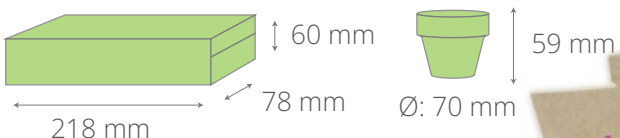

CERAMIKA TRÓJPAK

WYMIARY

CERAMIKA TRÓJPAK XXL

CERAMIKA TRÓJPAK XXL

Bardziej okazały kuzyn standardowego trójpaku z ceramiką. Doniczki są większe, a zestaw zawiera dodatkowo ceramiczne podstawki.

GROW KIT KWADRATOWY