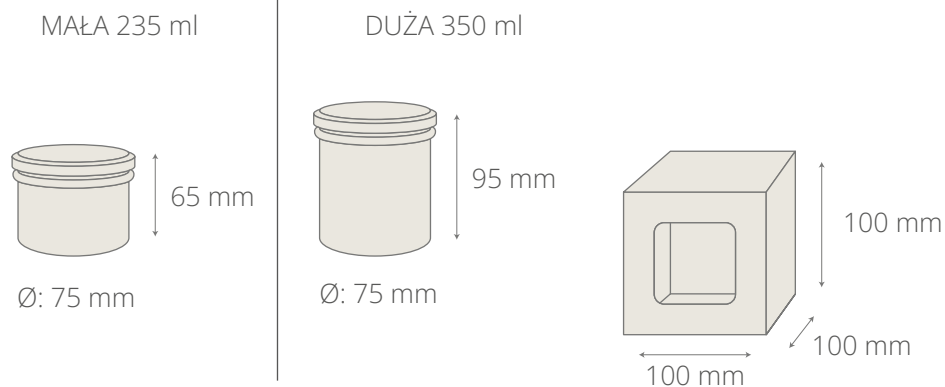

WYMIARY

ZAPYTAJ O DOSTĘPNE OLEJKI ZAPACHOWE