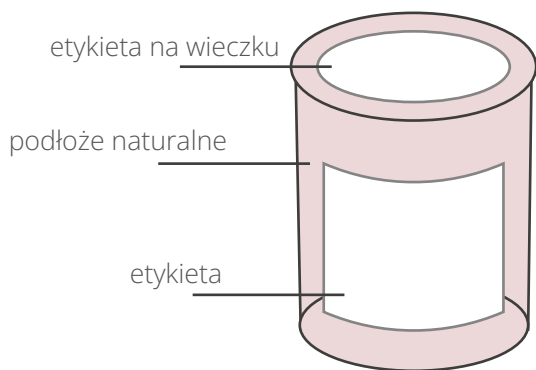

Bardziej ekonomiczna, lżejsza wersja klasycznych grow kitów.

BRANDOWANE ELEMENTY

- etykieta full color 55 x 55 mm
- etykieta na wieczku, full color Ø 45 mm
- etykieta na pudełko full color Ø: 45 mm
- instrukcja sadzenia 70 x 70 mm nadruk full color, papier biały eko
- Opcjonalnie:
  - nadruk full color na pudełku

POZOSTAŁE ELEMENTY

- nasiona wybranej rośliny
- pojemnik bio-pet
- podłoże naturalne
- pudełko kraft z okienkiem

WYMIARY

PRZYKŁADOWE GATUNKI NASION DO GADŻETÓW ROSNĄCYCH