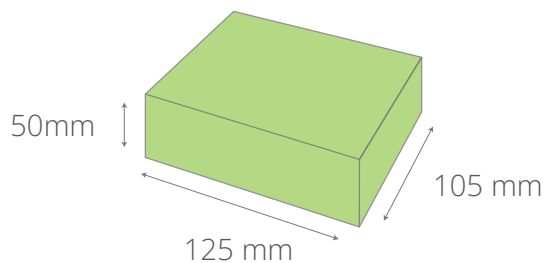

GADŻETY DO UPRAWY ROŚLIN

Wystarczy odpakować i podać, by po kilku dniach wyrosła z niego wdzięczna roślina.

Efekt? Gadżet zostaje gwiazdą każdego biurka, blatu i parapetu.

Budzi dobre emocje i przykuwa uwagę. Razem z nim - Twoja marka.

ROŚLINNE ETUI

Zestaw do uprawy rośliny w kraftowym etui, które pasuje jak ulał. Już samo rozpakowanie jest zabawą, a to dopiero początek!

BRANDOWANE ELEMENTY

- wkładka wewnętrzna z instrukcją sadzenia, nadruk full color, papier biały eko lub kraft
- etykieta full color na doniczce Ø: 20 mm
- owijka na pudełko, nadruk full color, papier biały eko lub kraft

Opcjonalnie:

- od 500 szt. nadruk na pudełku

POZOSTAŁE ELEMENTY

- doniczka ceramiczna
- nasiona wybranej rośliny w wegańskiej kapsułce
- krążek torfowy
- pudełko kraft

WYMIARY