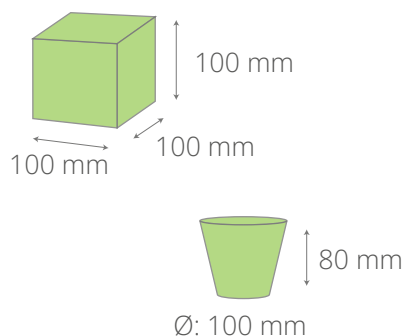

NATURA BOX

Zestaw do uprawy z dużą, wygodną doniczką torfową w ekologicznym pudełku.

BRANDOWANE ELEMENTY

- owijka na pudełku i doniczce: nadruk full color, papier biały eko lub kraft
- instrukcja sadzenia, nadruk full color, papier biały eko lub kraft, 50 x 70 mm
- Opcjonalnie:
- nadruk full color na pudełku

POZOSTAŁE ELEMENTY

- doniczka torfowa
- krążek torfowy
- nasiona wybranej rośliny w wegańskiej kapsułce
- pudełko kraft

WYMIARY

PLANT STICK

Włóż patyczek w ziemię, podlej i... gotowe!
Właśnie stworzyłeś nowe, zielone życie. :)
Zadbaj o nie i patrz, jak rośnie w siłę!

Produkt nie zawiera doniczki

BRANDOWANE ELEMENTY

- opakowanie z instrukcją sadzenia nadrukowaną we wnętrzu, nadruk dwustronny, full color, papier biały eko lub kraft
- Opcjonalnie:
- od 500 sztuk możliwy grawer na patyczku

POZOSTAŁE ELEMENTY

- patyczek z nasionami wybranej rośliny

WYMIARY