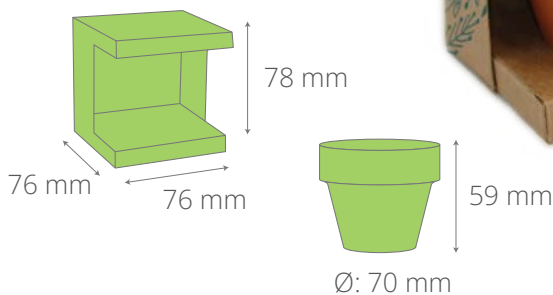

GROW KIT CERAMIKA

Zgrabnie zapakowany, ceramiczny zestaw do uprawy rośliny - wybierz gatunek i patrz, jak rośnie w siłę!

BRANDOWANE ELEMENTY

- opakowanie, nadruk jednostronny full color, papier biały eko lub kraft
- etykieta na doniczkę full color, Ø: 30 mm
- banderola full color, 16 x 120 mm
- instrukcja sadzenia, nadruk full color, papier biały eko lub kraft, 36 x 52 mm

POZOSTAŁE ELEMENTY

- doniczka ceramiczna
- podstawka ceramiczna
- nasiona wybranej rośliny w wegańskiej kapsułce
- krążek torfowy

WYMIARY