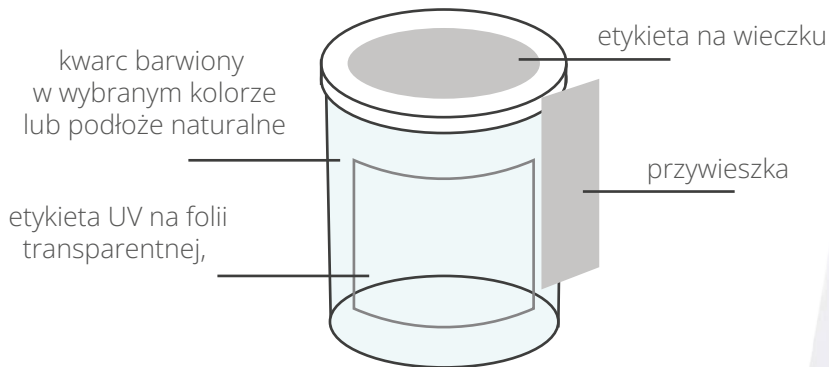

GROW KITY W SZKLE

Estetyczne i starannie wykonane, przykuwają wzrok już od momentu wręczenia. Każdy dzień to nowy listek na biurku i cały pakiet dobrych emocji, które budują wizerunek Twojej marki.

Kwarc barwiony