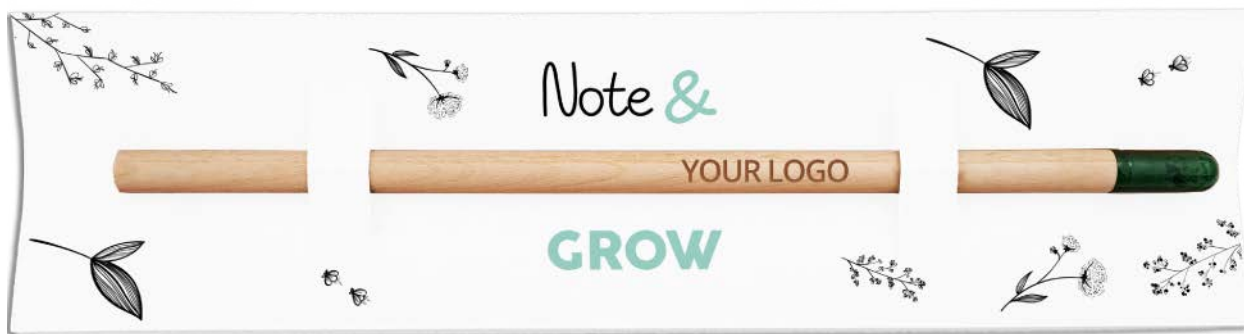

ROSNĄCY OŁÓWEK

Końcówka tego ołówka skrywa niespodziankę.
Zamiast gumki ma specjalny pojemniczek na nasiona.
Po zużyciu włóż ołówek do doniczki i gotowe:
zamiast ścierać ślad węglowy na kartce, ścieraszą go w naturze. :)