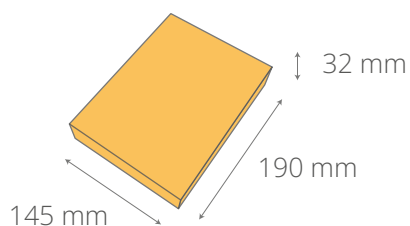

WYMIARY

KOLOROWE KULE DO WYBORU:

- jasno brązowa z mieszanką łąki kwietnej
- różowa z mieszanką maków
- niebieska z mieszanką niebieskich kwiatów
- zielona z mieszanką ziół
- żółta z mieszanką żółtych kwiatów
- ciemno brązowa z mieszanką antykomarową