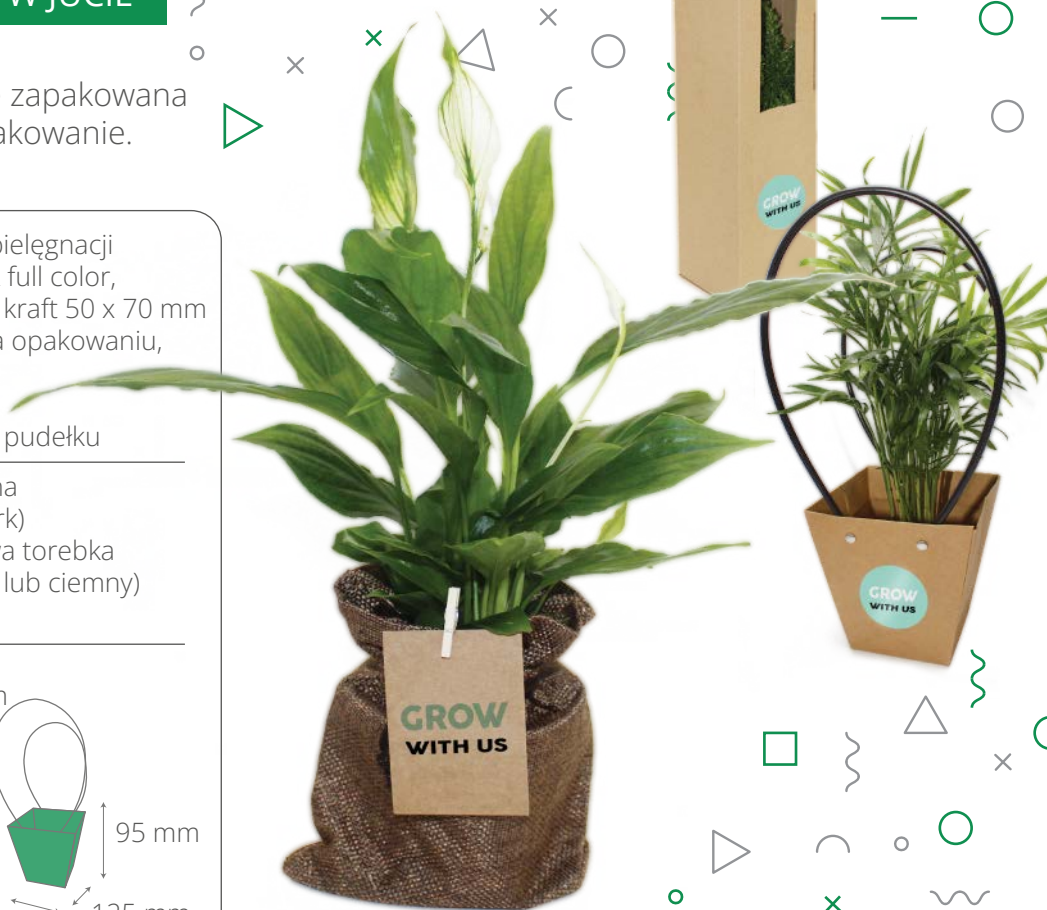

ROŚLINA W JUCIE

Wybrana żywa roślina, gęsto zapakowana w jutowy woreczek i wybrane opakowanie.

BRANDOWANE ELEMENTY	- bilecik z instrukcją pielęgnacji na rewersie, nadruk full color, papier biały eko lub kraft 50 x 70 mm - etykieta full color na opakowaniu, Ø: 45 mm - Opcjonalnie: - nadruk full color na pudełku
POZOSTAŁE ELEMENTY	- wybrana żywa roślina (np. cyprys lub świerk) - pudełko lub kraftowa torebka - worek jutowy (jasny lub ciemny) - drewniany spinacz
WYMIARY