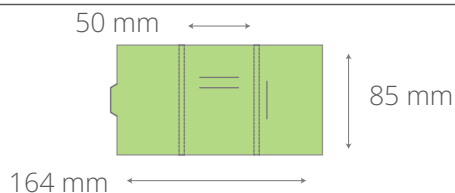

POZOSTAŁE ELEMENTY

- patyczek z nasionami wybranej rośliny

WYMIARY

Bardziej ekonomiczna, lżejsza wersja klasycznych grow kitów.

BRANDOWANE ELEMENTY

- etykieta full color 55 x 55 mm
- etykieta na wieczku, full color Ø 45 mm
- etykieta na pudełko full color Ø: 45 mm
- instrukcja sadzenia 70 x 70 mm nadruk full color, papier biały eko
- Opcjonalnie:
 - nadruk full color na pudełku