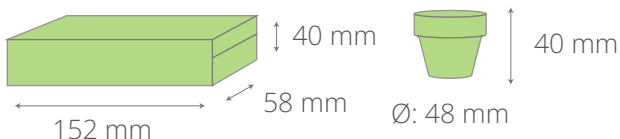

CERAMIKA TRÓJPAK

WYMIARY

CERAMIKA TRÓJPAK XXL

CERAMIKA TRÓJPAK XXL

Bardziej okazały kuzyn standardowego trójpaku z ceramiką. Doniczki są większe, a zestaw zawiera dodatkowo ceramiczne podstawki.

GROW KIT KWADRATOWY