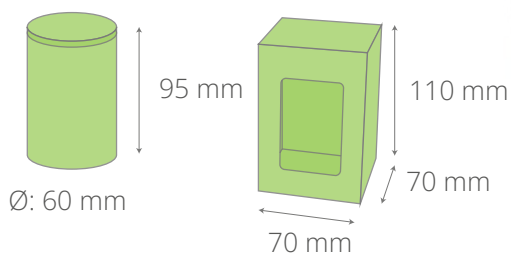

GROW KIT KWADRATOWY

Pachnąca lasem, drewniana osłonka kryje w sobie środowisko do uprawy wybranej rośliny. Wystarczy odpakować i podlać. Efekt? Gadżet zostaje ozdobą każdego biurka, blatu i parapetu. Budzi dobre emocje i przykuwa uwagę. Razem z nim - Twoja marka.

BRANDOWANE ELEMENTY

- owijka z nadrukiem full color, papier biały eko lub kraft, 90 x 419 mm
- instrukcja sadzenia, nadruk full color, papier biały eko lub kraft, 50 x 70 mm
- grawer na drewnianej osłonce, maksymalny rozmiar: 65 x 90 mm

POZOSTAŁE ELEMENTY

- kraftowy kubek eko 250 ml
- krążek torfowy
- nasiona wybranej rośliny w wegańskiej kapsułce

WYMIARY

BRANDOWANE ELEMENTY

- banderola na wieczku, full color, 16 x 120 mm
- grawer na drewnianej osłonce, maksymalny rozmiar: 30 x 80 mm
- instrukcja sadzenia, nadruk full color, papier biały eko lub kraft, 40 x 55 mm
- etykieta na pudełku, full color, Ø: 40 mm
- Opcjonalnie:
- od 1000 szt. możliwy bezpośredni nadruk na pudełku

POZOSTAŁE ELEMENTY

- drewniane wieczko
- krążek torfowy
- nasiona wybranej rośliny w wegańskiej kapsułce
- pudełko kraft z okienkiem

WYMIARY

GROW KIT OKRĄGŁY