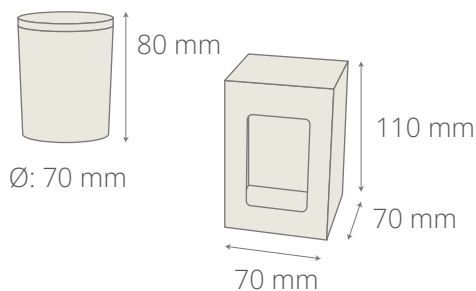

BRANDOWANE ELEMENTY

1. etykieta UV full color na szkle, 60 x 40 mm
   - etykieta full color na pudełku, Ø: 40 mm
   - grawer na wieczku, max. Ø 50 mm
2. Opcjonalnie:
3. od 1000 szt. możliwy bezpośredni nadruk na pudełku

POZOSTAŁE ELEMENTY

- szkło z drewnianym zamknięciem
- etykieta z informacjami o świecy na spodzie szkła, Ø: 35 mm
- pudełko kraft z okienkiem

WYMIARY