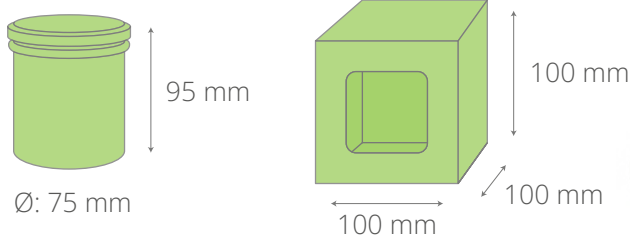

GROW KITY W SZKLE

Estetyczne i starannie wykonane, przykuwają wzrok już od momentu wręczenia. Każdy dzień to nowy listek na biurku i cały pakiet dobrych emocji, które budują wizerunek Twojej marki.

BRANDOWANE ELEMENTY

- etykieta UV na folii transparentnej, full color, 65 x 57 mm
- etykieta na wieczku, full color Ø: 70 mm
- przypieszka full color, papier biały eko lub kraft, 30 x 65 mm
- etykieta na pudełko, full color Ø: 45 mm
- instrukcja sadzenia, nadruk full color, papier biały eko, 70 x 70 mm
- kwarc barwiony na wybrany kolor lub podłoże naturalne
- kolor wieczka
- Opcjonalnie:
- nadruk full color na pudełku

POZOSTAŁE ELEMENTY

- nasiona wybranej rośliny
- słoik szklany 350 ml
- krążek torfowy przy opcji z kwarcem
- pudełko kraft z okienkiem

WYMIARY

DOSTĘPNE KOLORY WIECZEK

KOLORY KWARCU DOBIERAMY DO PROJEKTU