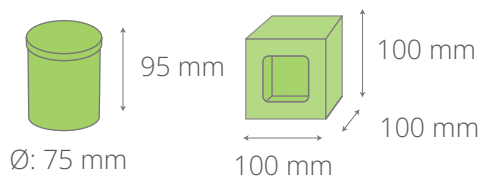

Bardziej ekonomiczna, lżejsza wersja klasycznych grow kitów.

BRANDOWANE ELEMENTY

- etykieta full color 55 x 55 mm
- etykieta na wieczku, full color Ø 45 mm
- etykieta na pudełko full color Ø: 45 mm
- instrukcja sadzenia 70 x 70 mm nadruk full color, papier biały eko
- Opcjonalnie:
  - nadruk full color na pudełku

POZOSTAŁE ELEMENTY

- nasiona wybranej rośliny
- pojemnik bio-pet
- podłoże naturalne
- pudełko kraft z okienkiem

WYMIARY

PRZYKŁADOWE GATUNKI NASION DO GADŻETÓW ROSNĄCYCH