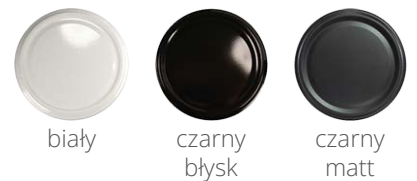

DOSTĘPNE KOLORY WIECZEK

KOLORY KWARCU DOBIERAMY DO PROJEKTU